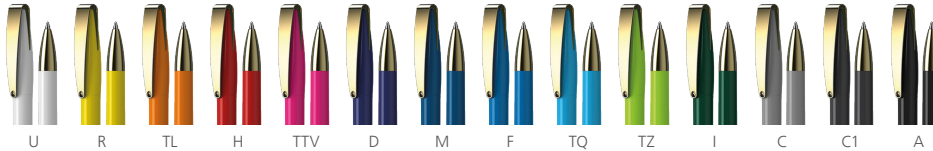

A / o1

A / o1

DE

Technik
Drehkugelschreiber

Materialien und Oberflächen
Spitze: Messing goldfarben
Schaft und Oberteil: Kunststoff (ABS) hochglänzend
Klipp: Federstahl goldfarben
Minenröhrchen: Recyceltes Polypropylen (rPP)

Standard- und Sonderfarben
Schaft und Oberteil: aus 14 Farben kombinierbar
Sonderfarben: ab 5.000 Stück, ab 25.000 Stück ohne PMS-Zuschlag

Mine
bleifreie Edelstahlspitze
Silktech L (3.000 m), blau oder schwarz
Optional: Silktech XL, Multifill P, Multi-Gel

Standard and special colours
Barrel and upper barrel: can be combined in 14 colours
Special colours: from 5,000 pcs., without PMS surcharge from 25,000 pcs.

Refill
Lead-free stainless steel tip
Silktech L (3,000 m), blue or black
Optional: Silktech XL, Multifill P, Multi-Gel

Couleurs standards et spéciales
Corps et partie supérieure: peuvent être combinés en 14 couleurs
Couleurs spéciales: à partir de 5 000 pcs, sans supplément PMS à partir de 25 000 pcs

Mine
pointe en acier inoxydable sans plomb
Silktech L (3 000 m), bleu ou noir
Contre supplément: Silktech XL, Multifill P, Multi-Gel