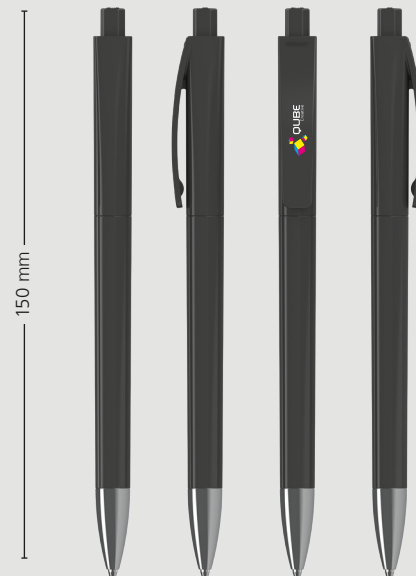

**FR**

**Mécanisme**

Stylo à bille rétractable

**Matériaux et surfaces**

Pointe: laiton nickelé  
Corps, partie supérieure et poussoir: plastique (ABS) finition opaque brillante  
Tubes de recharge: Polypropylène recyclé (rPP)

**Couleurs standards et spéciales**

Corps, partie supérieure et poussoir: peuvent être combinés en 14 couleurs  
Couleur spéciale: à partir de 5 000 pcs, sans supplément PMS à partir de 25 000 pcs

**Mine**

pointe en acier inoxydable sans plomb  
Silktech L (3 000 m), bleu ou noir  
Contre supplément: Silktech XL, Multifill P, Multi-Gel

**Information d'expédition**

Quantité minimum: 500 pcs  
Poids individuel: 13,5 g  
Emballage: 25 pcs par sachet plastique  
20 sachets plastiques par carton  
Poids par carton: 7,0 kg

**Druckflächen und Druckarten / Imprint areas and types / Zones et modes d'impression**

100% Ansicht / view / vue

50% Ansicht / view / vue

Ø: 10,5 mm