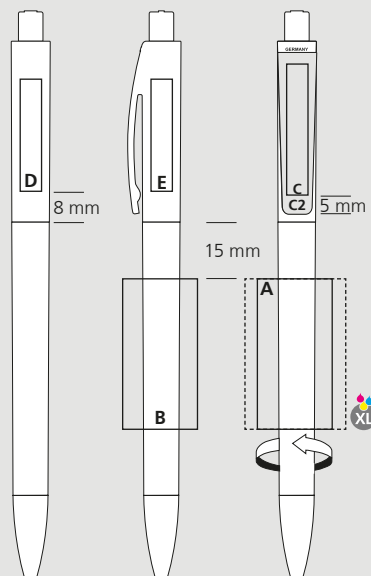

**DE**

**Technik**

Druckkugelschreiber

**Materialien und Oberflächen**

Spitze: Messing vernickelt  
Schaft, Oberteil und Drücker: Kunststoff (ABS) hochglänzend  
Minenröhrchen: Recyceltes Polypropylen (rPP)

**FR**

**Mécanisme**

Stylo à bille rétractable

**Matériaux et surfaces**

Pointe: laiton nickelé  
Corps, partie supérieure et poussoir: plastique (ABS) finition opaque brillante  
Tubes de recharge: Polypropylène recyclé (rPP)

pointe en acier inoxydable sans plomb  
Silktech L (3 000 m), bleu ou noir  
Contre supplément: Silktech XL, Multifill P, Multi-Gel

**Information d'expédition**

Quantité minimum: 500 pcs  
Poids individuel: 13,5 g  
Emballage: 25 pcs par sachet plastique  
20 sachets plastiques par carton  
Poids par carton: 7,0 kg

**Druckflächen und Druckarten / Imprint areas and types / Zones et modes d'impression**

100% Ansicht / view / vue

50% Ansicht / view / vue

Ø: 10,5 mm