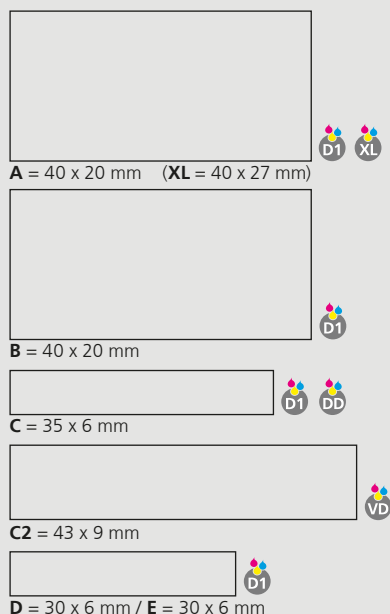

**Couleurs standards et spéciales**

Corps, partie supérieure et poussoir: peuvent être combinés en 14 couleurs  
Couleur spéciale: à partir de 5 000 pcs, sans supplément PMS à partir de 25 000 pcs

**Mine**

pointe en acier inoxydable sans plomb  
Silktech L (3 000 m), bleu ou noir  
Contre supplément: Silktech XL, Multifill P, Multi-Gel

**Information d'expédition**

Quantité minimum: 500 pcs  
Poids individuel: 13,5 g  
Emballage: 25 pcs par sachet plastique  
20 sachets plastiques par carton  
Poids par carton: 7,0 kg

**Druckflächen und Druckarten / Imprint areas and types / Zones et modes d'impression**

100% Ansicht / view / vue

50% Ansicht / view / vue

Ø: 10,5 mm