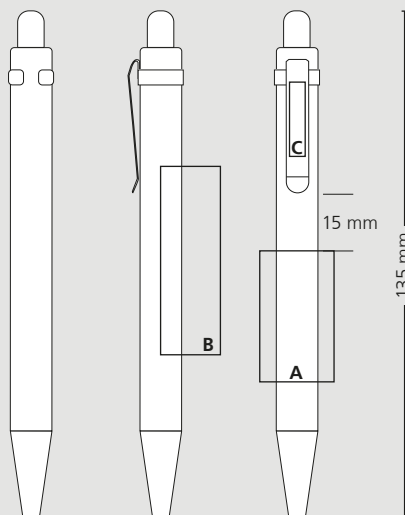

ATI / i11

DE

**Technik**

Druckkugelschreiber

**Materialien und Oberflächen**

Spitze: Kunststoff (ABS) silber lackiert  
 Schaft: Kunststoff (M-ABS) gefrostet  
 Klipp: Federstahl mattverchromt  
 Drücker: Kunststoff (ABS) silber lackiert

**Druckflächen und Druckarten / Imprint areas and types / Zones et modes d'impression**

A = 35 x 20 mm

D1

B = 50 x 16 mm

D3

C = 20 x 4,5 mm

D3 LG

100 % Ansicht / view / vue

50 % Ansicht / view / vue

Ø: 10,8 mm